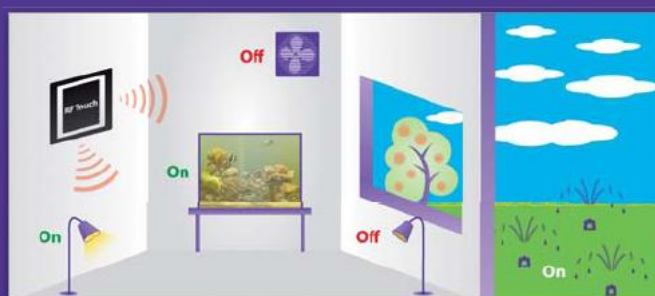

RF Touch je centralna jedinica celog sistema. Nudi kompletnu kontrolu sistema grejanja, uključuje bilo koji električni uređaj, dimuje osvetljenje, spušta roletne ... Sve ovo uz mogućnost nedeljnog programiranja, automatski i bez dodatnih radova na instalaciji. Uz veliki portfolio RF jedinica (senzora, kontrolera, konvertora, aktuatora) čini kompletan bežični sistem kontrole – RF Control

Sve što imate stavite pod kontrolu ...

dva dizajna ...

RF Touch-B
uzidna montaža

RF Touch-W
nazidna montaža

RF Control

Udobnost koja će Vam odgovarati

Pomoću RF Touch jedinice možete kontrolisati grejanje i klimatizaciju cele kuće ili stana sa jednog mesta. Koristite jedan od 3 raspoloživa režima rada (Economy, Normal, Party) ili postavite svoje parametre, čak jednu nedelju unapred. Temperatura se može podešavati za sve, ili posebno za svaku prostoriju.

Kada je atmosfera magična

RF Touch ne služi samo za paljenje i gašenje osvetljenja, već i za dimovanje. Intenzitet svetla se može precizno regulisati, uz simulaciju izlaska i zalaska sunca u intervalima od 2s do 30min. Pored toga, imate na raspolaganju izmenljivu listu svih svetala koje kontrolišete, pa tako štedite energiju - i električnu i Vašu, jer se sve odvija sa jednog mesta i bežično.

Tako jednostavno

Kontrola roletni, tendi, žaluzina i venecijanera postaje zabava. Sve se može kontrolisati odjednom po nekom scenariju, ili svaka pozicija ponaosob, a programirano unapred za celu nedelju.