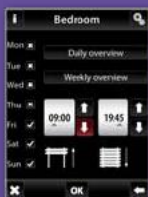

prekidači
električnih uređaja

dimeri
osvetljenja

kontrola
grejanja

sistem
klimatizacije

pokretanje
reletni i venecijanera

alarmni
sistem

RF Touch III

Bežična kontrolna jedinica osetljiva na dodir

RF Touch je centralna jedinica celog sistema. Nudi kompletnu kontrolu sistema grejanja, uključuje bilo koji električni uređaj, dimuje osvetljenje, spušta roletne ... Sve ovo uz mogućnost nedeljnog programiranja, automatski i bez dodatnih radova na instalaciji. Uz veliki portfolio RF jedinica (senzora, kontrolera, konvertora, aktuatora) čini kompletan bežični sistem kontrole – RF Control

Sve što imate stavite pod kontrolu ...

dva dizajna ...

RF Touch-B
uzidna montaža

RF Touch-W
nazidna montaža

RF Control

Udobnost koja će Vam odgovarati

Pomoću RF Touch jedinice možete kontrolisati grejanje i klimatizaciju cele kuće ili stana sa jednog mesta. Koristite jedan od 3 raspoloživa režima rada (Economy, Normal, Party) ili postavite svoje parametre, čak jednu nedelju unapred. Temperatura se može podešavati za sve, ili posebno za svaku prostoriju.