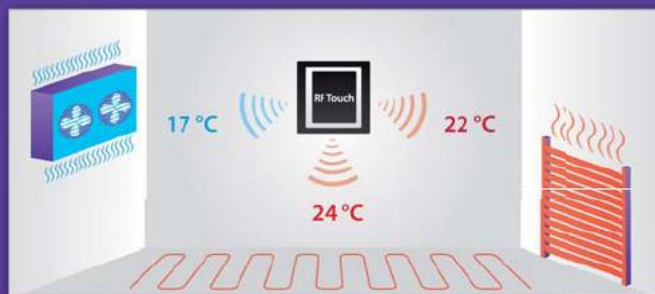

RF Touch je centralna jedinica celog sistema. Nudi kompletnu kontrolu sistema grejanja, uključuje bilo koji električni uređaj, dimuje osvetljenje, spušta roletne ... Sve ovo uz mogućnost nedeljnog programiranja, automatski i bez dodatnih radova na instalaciji. Uz veliki portfolio RF jedinica (senzora, kontrolera, konvertora, aktuatora) čini kompletan bežični sistem kontrole – RF Control

Sve što imate stavite pod kontrolu ...

dva dizajna ...

RF Touch-B
uzidna montaža

RF Touch-W
nazidna montaža

RF Control

Udobnost koja će Vam odgovarati

Pomoću RF Touch jedinice možete kontrolisati grejanje i klimatizaciju cele kuće ili stana sa jednog mesta. Koristite jedan od 3 raspoloživa režima rada (Economy, Normal, Party) ili postavite svoje parametre, čak jednu nedelju unapred. Temperatura se može podešavati za sve, ili posebno za svaku prostoriju.

Kada je atmosfera magična

RF Touch ne služi samo za paljenje i gašenje osvetljenja, već i za dimovanje. Intenzitet svetla se može precizno regulisati, uz simulaciju izlaska i zalaska sunca u intervalima od 2s do 30min. Pored toga, imate na raspolaganju izmenljivu listu svih svetala koje kontrolišete, pa tako štedite energiju - i električnu i Vašu, jer se sve odvija sa jednog mesta i bežično.