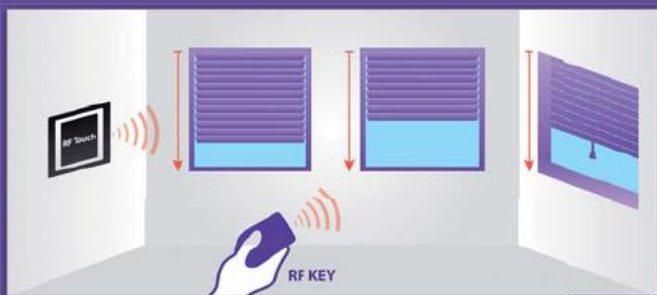

Samo jedan dodir

Možete kontrolisati sve, uz jasnu vizuelizaciju svih kontrolisanih uređaja. Sve može imati i vremensku funkciju koju Vi definišete - na primer: kašnjenje isključivanja osvetljenja u kupatilu i istovremeno uključivanje ventilacije ... Veoma praktična funkcija sistema je i nedeljno programiranje koja rezultuje povećanjem iskorišćenosti i uštedom energije kontrolisanih uređaja.