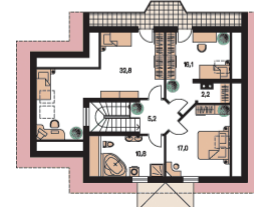

Dvo-etažna kuća površine 220m²

- prekidači svetla sa programabilnim scenarijima, interni i eksterni, 18 strujnih krugova
- dimeri svetla sa programabilnim scenarijima, 4 strujna kruga
- prekidači utičnica, 16 komada
- centralna kontrola grejanja, nezavisno podešavanje grejanja, 7 soba
- kontrola roletni, venecijanera i garažnih vrata, 18 pozicija
- alarmni sistem sa 19 senzora (protiv-provala, protiv-požar, poplava, detekcija štetnih gasova)
- dojava i komandovanje SMS porukama
- daljinski pristup preko interneta i vizuelizacija na PDA uređaju i TV prijemniku

7310 EUR*

2.1 %